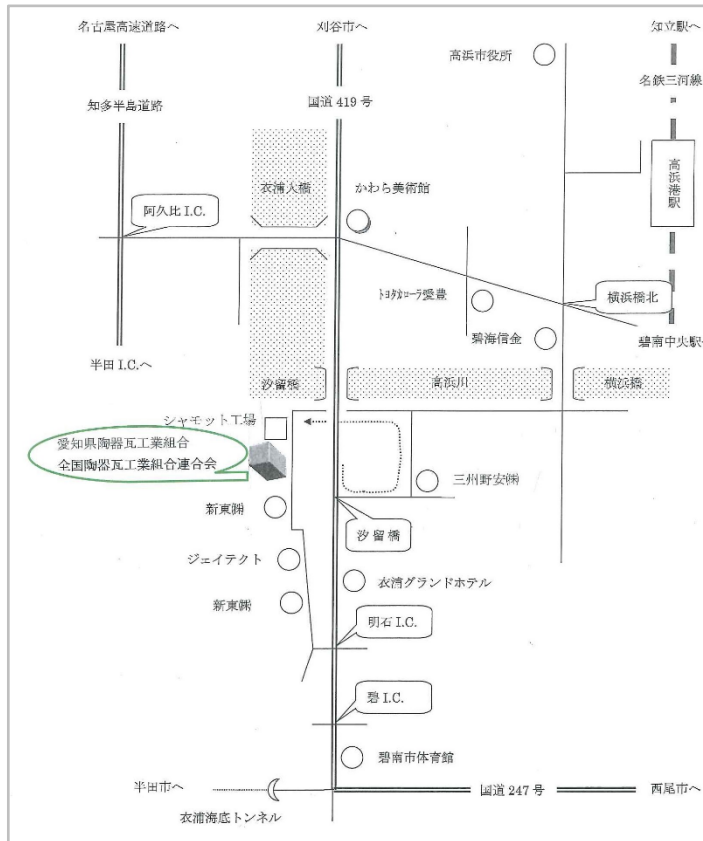

事務所移転のお知らせ

全国陶器瓦工業組合連合会

拝啓

時下ますますご清祥のこととお慶び申し上げます。また、平素は幣連合会の業務に対し格別のご高配を賜り厚く御礼申し上げます。

さて、幣連合会は下記に移転し、令和6年4月1日から業務を開始いたしました。今後とも引き続きご支援・ご鞭撻の程よろしくお願い申し上げます。

お近くにお越しの際は、ぜひともお立ち寄りください。

敬具

記

新住所：〒444-1323 愛知県高浜市田戸町一丁目1番地1 愛知県陶器瓦工業組合内

TEL：0566-52-1200 FAX：0566-52-1203

URL：http://www.zentouren.or.jp

e-mail：info@zentouren.or.jp

地図

交通のご案内：

車：

- ・知多半島道路阿久比インターから約20分
- ・国道23号（知立バイパス）西中インターから約25分

電車：

名鉄三河線「高浜港」駅下車
徒歩約20分